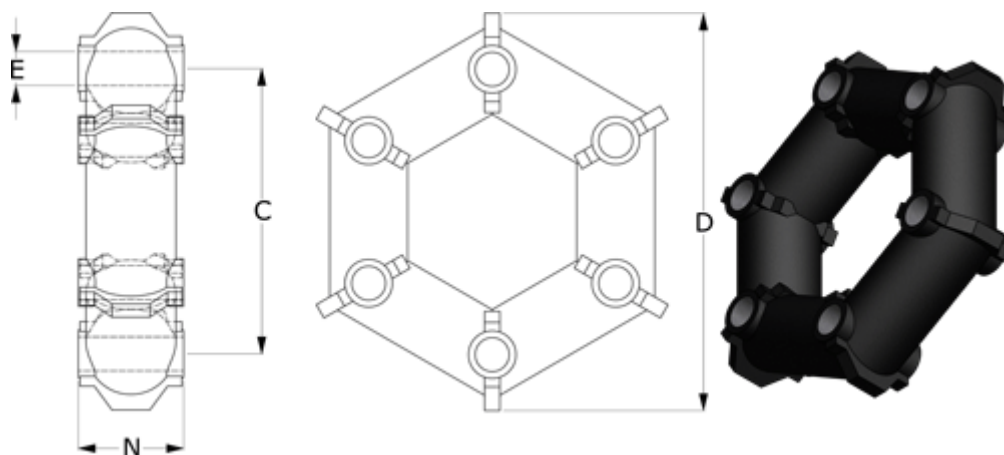

Varenummer: 3271115

Beskrivelse: Ortlinghaus mellemring str 15

Mål

C = 65

D = 93

E = for bolt M8

N = 28